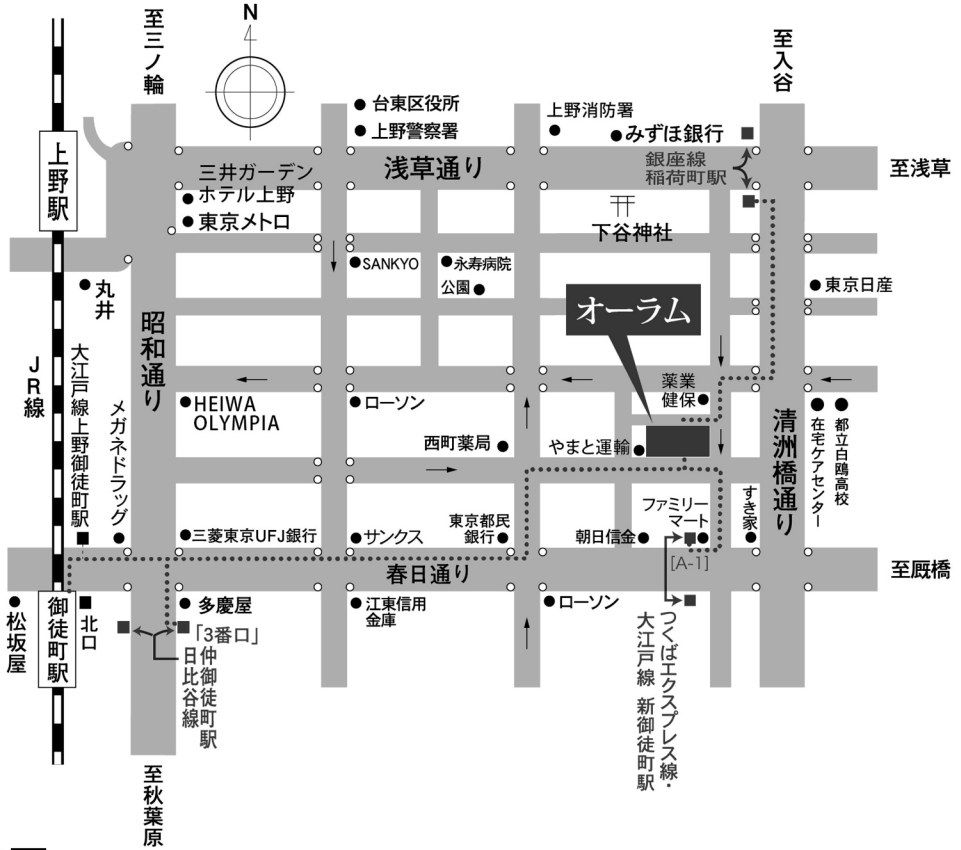

オーラム ご案内地図

〒110-0015 東京都台東区東上野1-26-2

TEL.03-5812-1123

■ 周辺図

■ 鉄道路線図