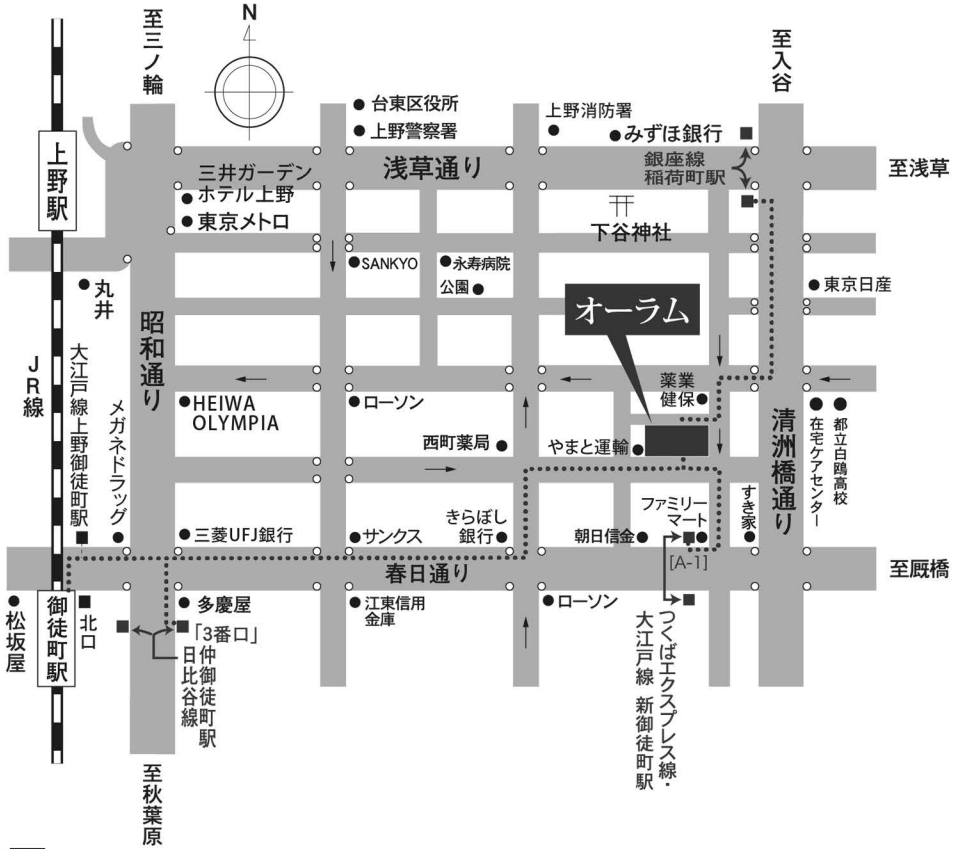

オーラム ご案内地図

〒110-0015 東京都台東区東上野1-26-2

TEL.03-5812-1123

■ 周辺図

■ 鉄道路線図